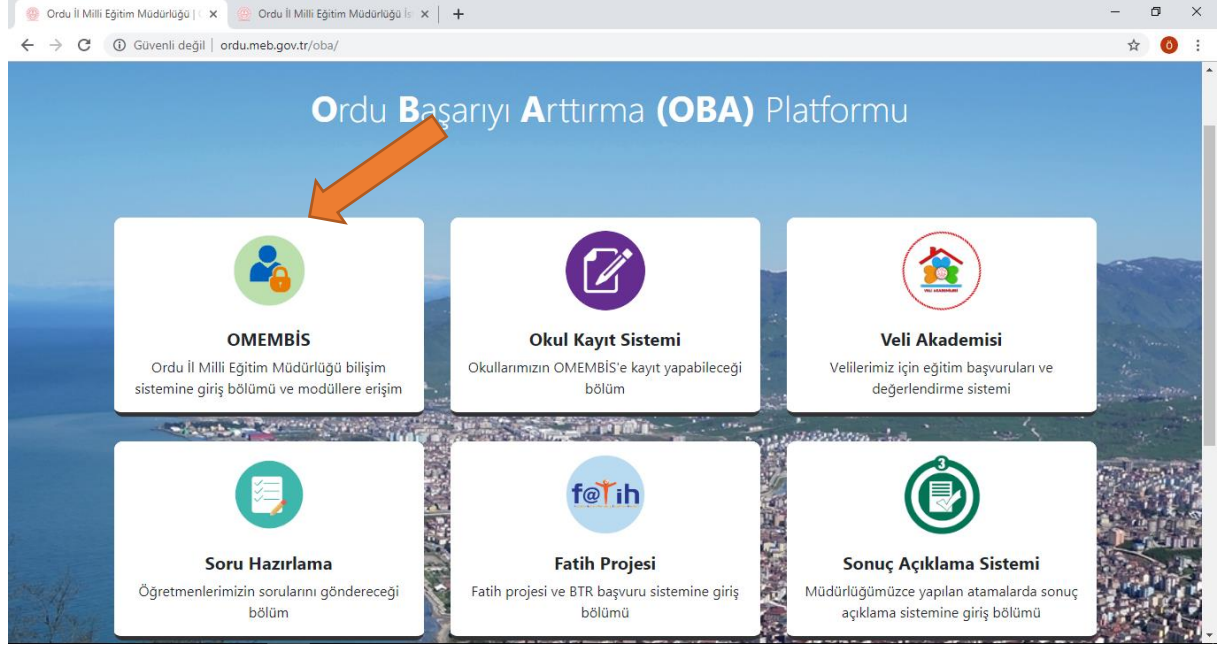

# OMEMBİS (Ordu Milli Eğitim Müdürlüğü Bilişim Sistemi) Okul Kullanıcılarının Öğretmen Ekleme İşlemi

1-

2-

## OMEMBİS | Giriş

Lütfen kullanıcı adı ve şifrenizle giriş yapın.

Beni hatırla

3-

The screenshot shows the Ordu İl Milli Eğitim Müdürlüğü website. The left sidebar contains a menu with the following items: Kurumlar, Genel İstatistik, Yatırım İstatistik, Proje İstatistik, E-Twinning İstatistik, Fatih Projesi İstatistik, Veli Akademi Eğitim Başvurusu, Ölçme ve Değerlendirme, Atama ve Yer Değiştirme, Judo ile Spora Başla Eportfolyo, Öğretmen Akademisi Eğitim Başvurusu, and Dosya İşlemleri. The main content area is titled 'İçerik' and displays a grid of 20 items, each with a blue header and a 'Detayları Gör' button. The items are: ORDU TOPLAM, ORDU Akkuş, ORDU Altınordu, ORDU Aybastı, ORDU Büyükşehir, ORDU Çamaş, ORDU Çatalpınar, ORDU Çaybaşı, ORDU Fatsa, ORDU Gököy, ORDU Gülyalı, ORDU Gürgentepe, ORDU İkizce, ORDU Kabadüz, ORDU Kabataş, ORDU Korgan, ORDU Kumru, ORDU Mesudiye, ORDU Perşembe, and ORDU Ulubey. An orange arrow points to the 'Modüller' menu item in the sidebar.